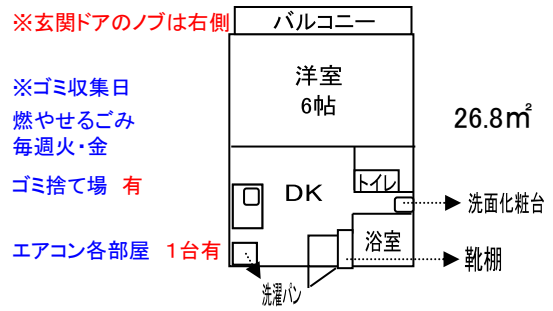

<プレジール新菱B棟の案内>

〒899-0216 出水市大野原町267番地

間取り	1DK
家賃(日割)	30,000円
敷金・共益費・駐車代	0円
ハウスクリーニング	40,000円(税込)
仲介手数料	33,000円(税込)
初期費用合計	103,000円

※契約時に必要なもの
印鑑・保証人のお願い準備・保証人の印鑑証明書(保証人の受諾書にサインが必要です)

駐輪場 あり
場所は、出水A棟前

ゴミ捨て場 有
場所は、出水B棟 前