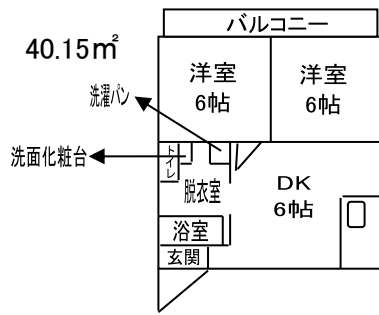

# <プレジール新菱A棟の案内>

〒899-0216 出水市大野原町268番地. 267番地

※玄関ドアのノブは左側  
 ※ゴミ収集日  
 燃やせるごみ  
 毎週火・金  
 ゴミ捨て場 有  
 エアコン 各部屋 1台有

間取り	2DK
家賃(日割)	37,000円
敷金・共益費・駐車代	0円
ハウスクリーニング	45,000円(税込)
仲介手数料	40,700円(税込)
<b>初期費用合計</b>	<b>122,700円</b>