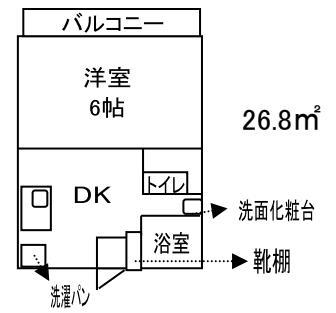

＜プレジール出水B棟の案内＞

〒899-0216 出水市大野原町261番地

※玄関ドアのノブは右側
 ※ゴミ収集日
 燃やせるごみ
 毎週火・金

ゴミ捨て場 有
 各部屋 エアコン 1台有

間取り	1DK
家賃(日割)	30,000円
敷金・共益費・駐車代	0円
ハウスクリーニング代	40,000円 (税込)
仲介手数料	33,000円 (税込)
初期費用合計	103,000円

契約時必要なもの
 保証人のお願いと印鑑証明と印鑑 (保証人の受諾書にサインが必要です)

駐輪場 あり
 場所は、出水A棟前

ゴミ捨て場 有
 場所は、出水B棟 前