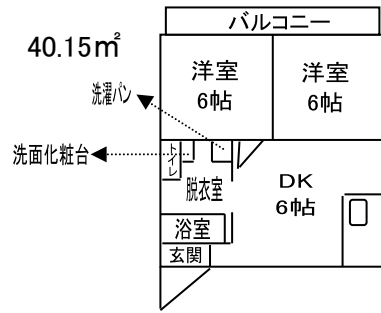

<プレジール出水A棟の案内>

〒899-0216 出水市大野原町265番地. 264番地

※玄関ドアのノブは左側
 ※ゴミ収集日
 燃やせるごみ
 毎週火・金
 ゴミ捨て場 有
 エアコン 1台有

間取り 2DK
 家賃(日割) 37,000円
 敷金・共益費・駐車代 0円
 ハウスクリーニング 45,000円(税込)
 仲介手数料 40,700円(税込)
初期費用合計 122,700円

保証人のお願いと印鑑証明と印鑑 (保証人の受諾書にサインが必要)

駐輪場 あり
 場所は、出水A棟前

ゴミ捨て場 有
 場所は、出水B棟 前